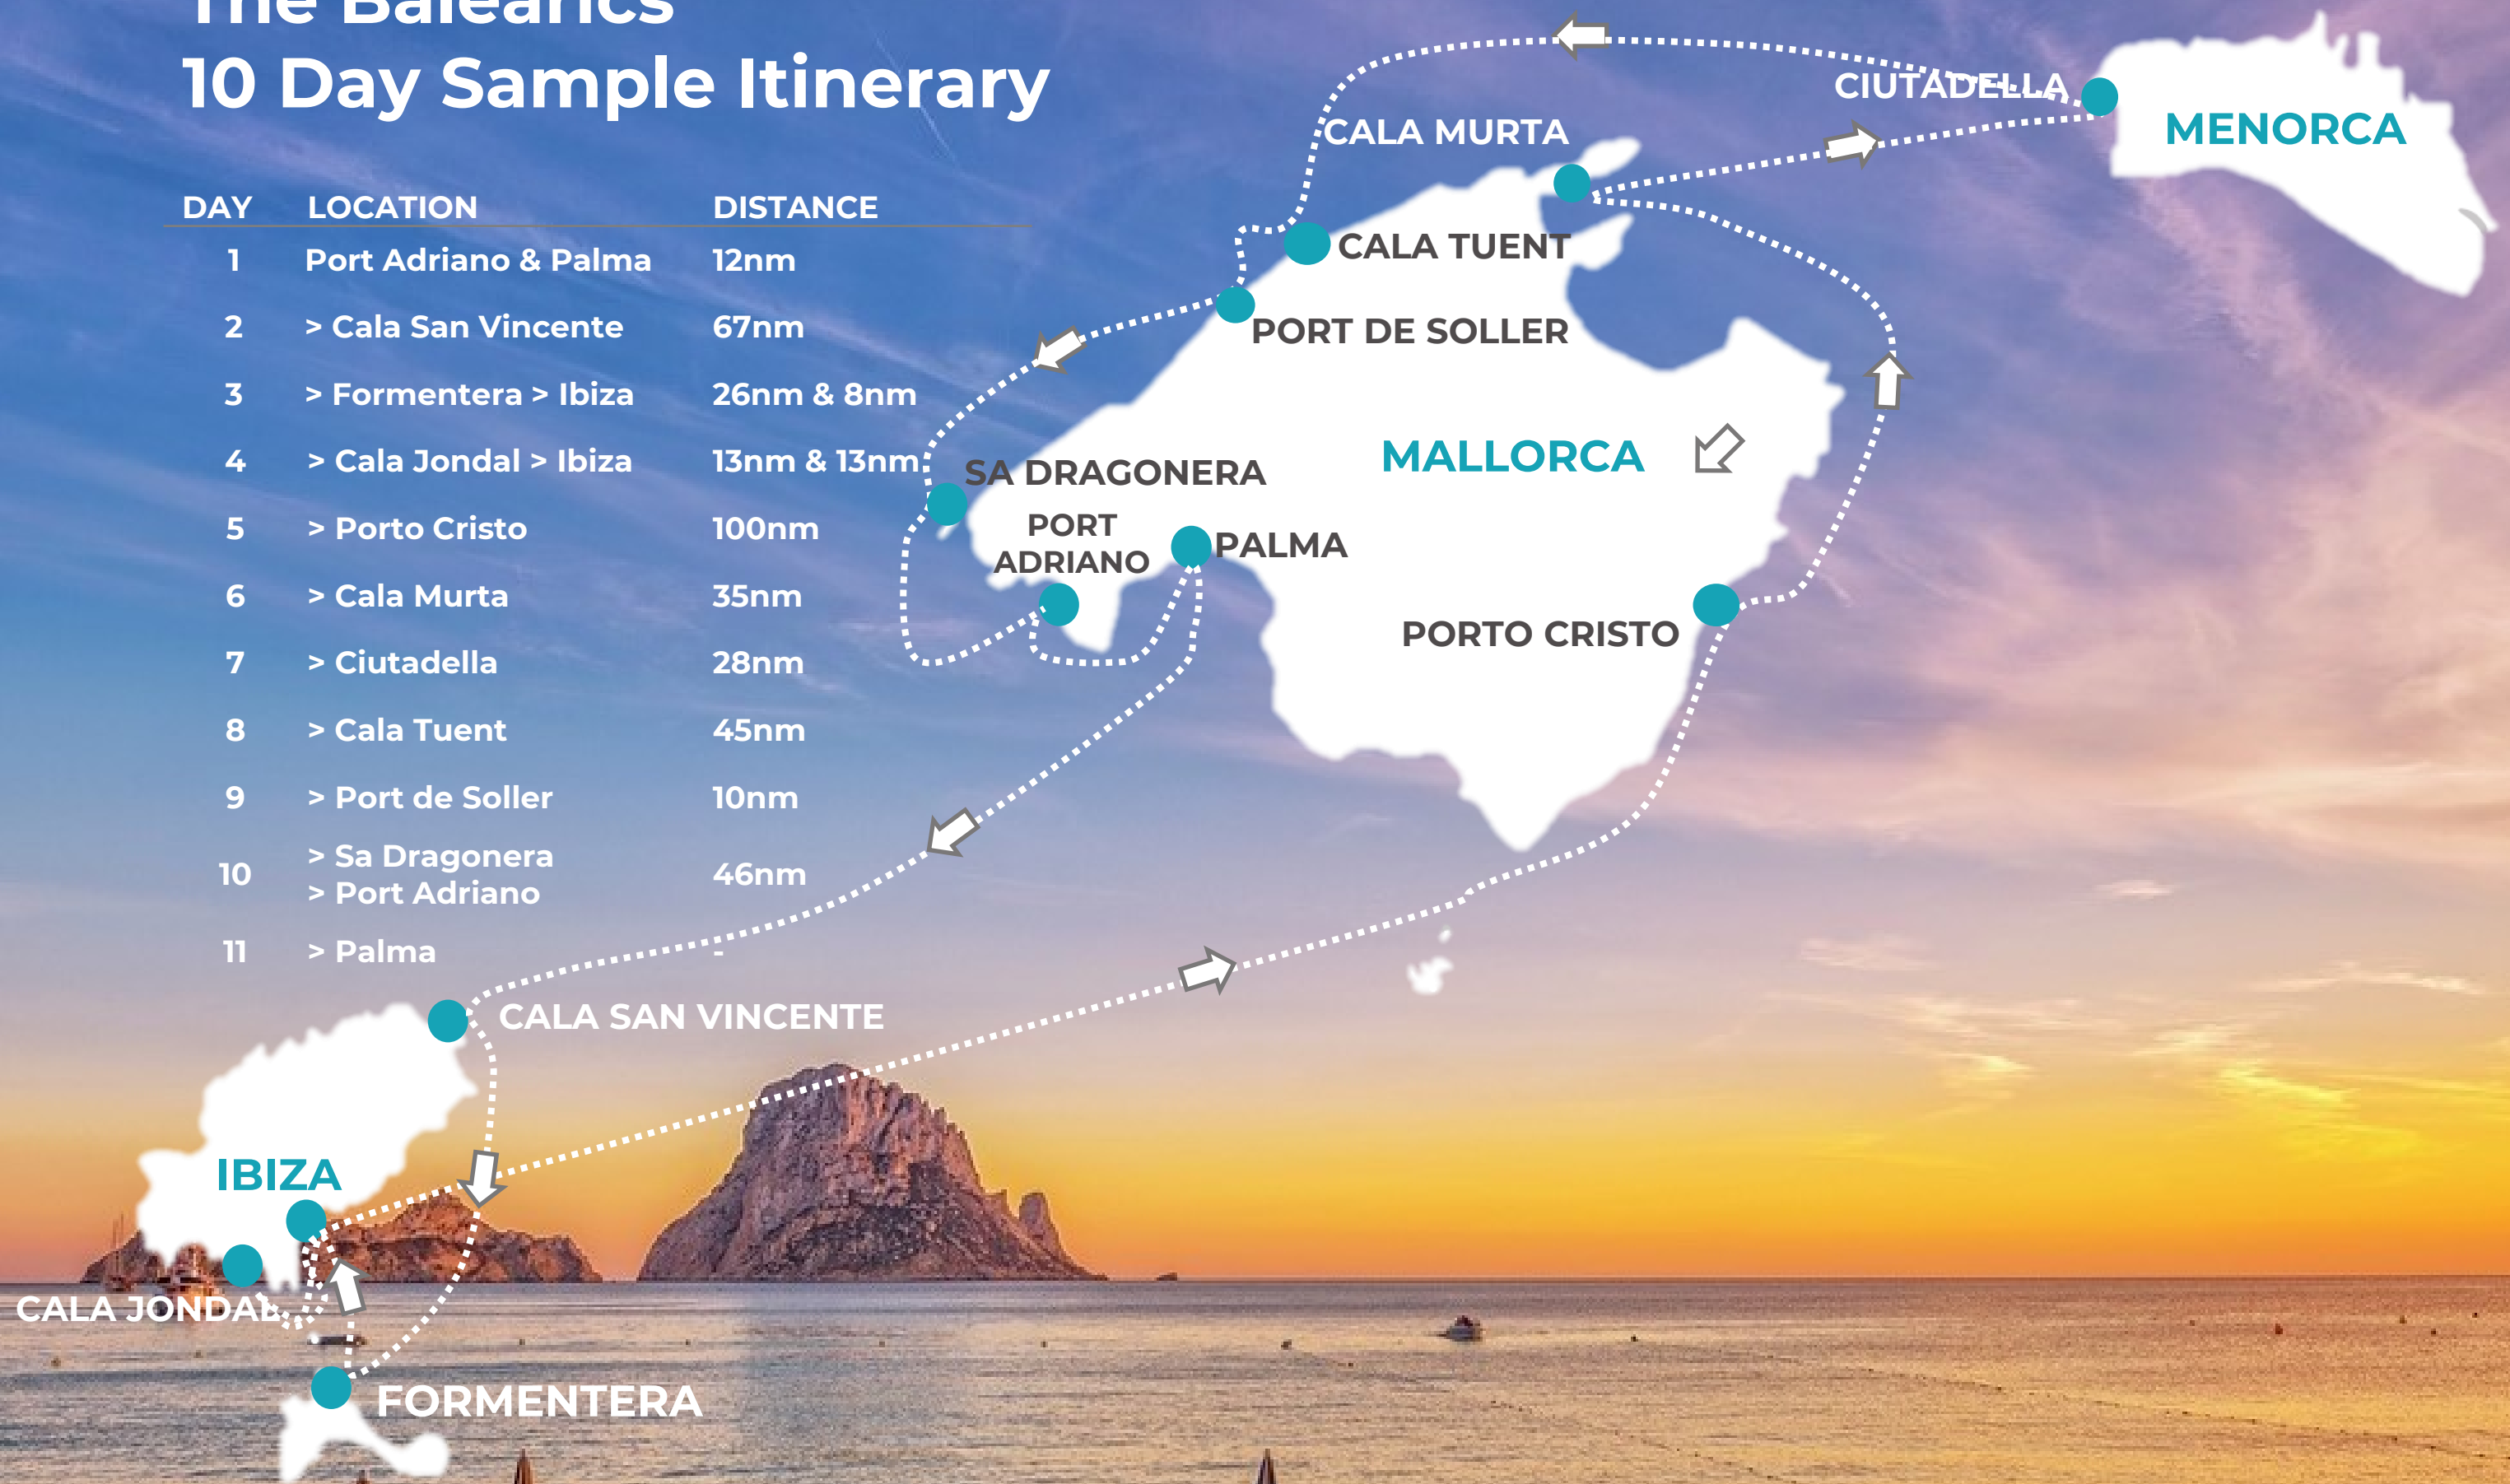

The Balearics 10 Day Sample Itinerary

DAY	LOCATION	DISTANCE
1	Port Adriano & Palma	12nm
2	> Cala San Vicente	67nm
3	> Formentera > Ibiza	26nm & 8nm
4	> Cala Jondal > Ibiza	13nm & 13nm
5	> Porto Cristo	100nm
6	> Cala Murta	35nm
7	> Ciutadella	28nm
8	> Cala Tuent	45nm
9	> Port de Soller	10nm
10	> Sa Dragonera > Port Adriano	46nm
11	> Palma	