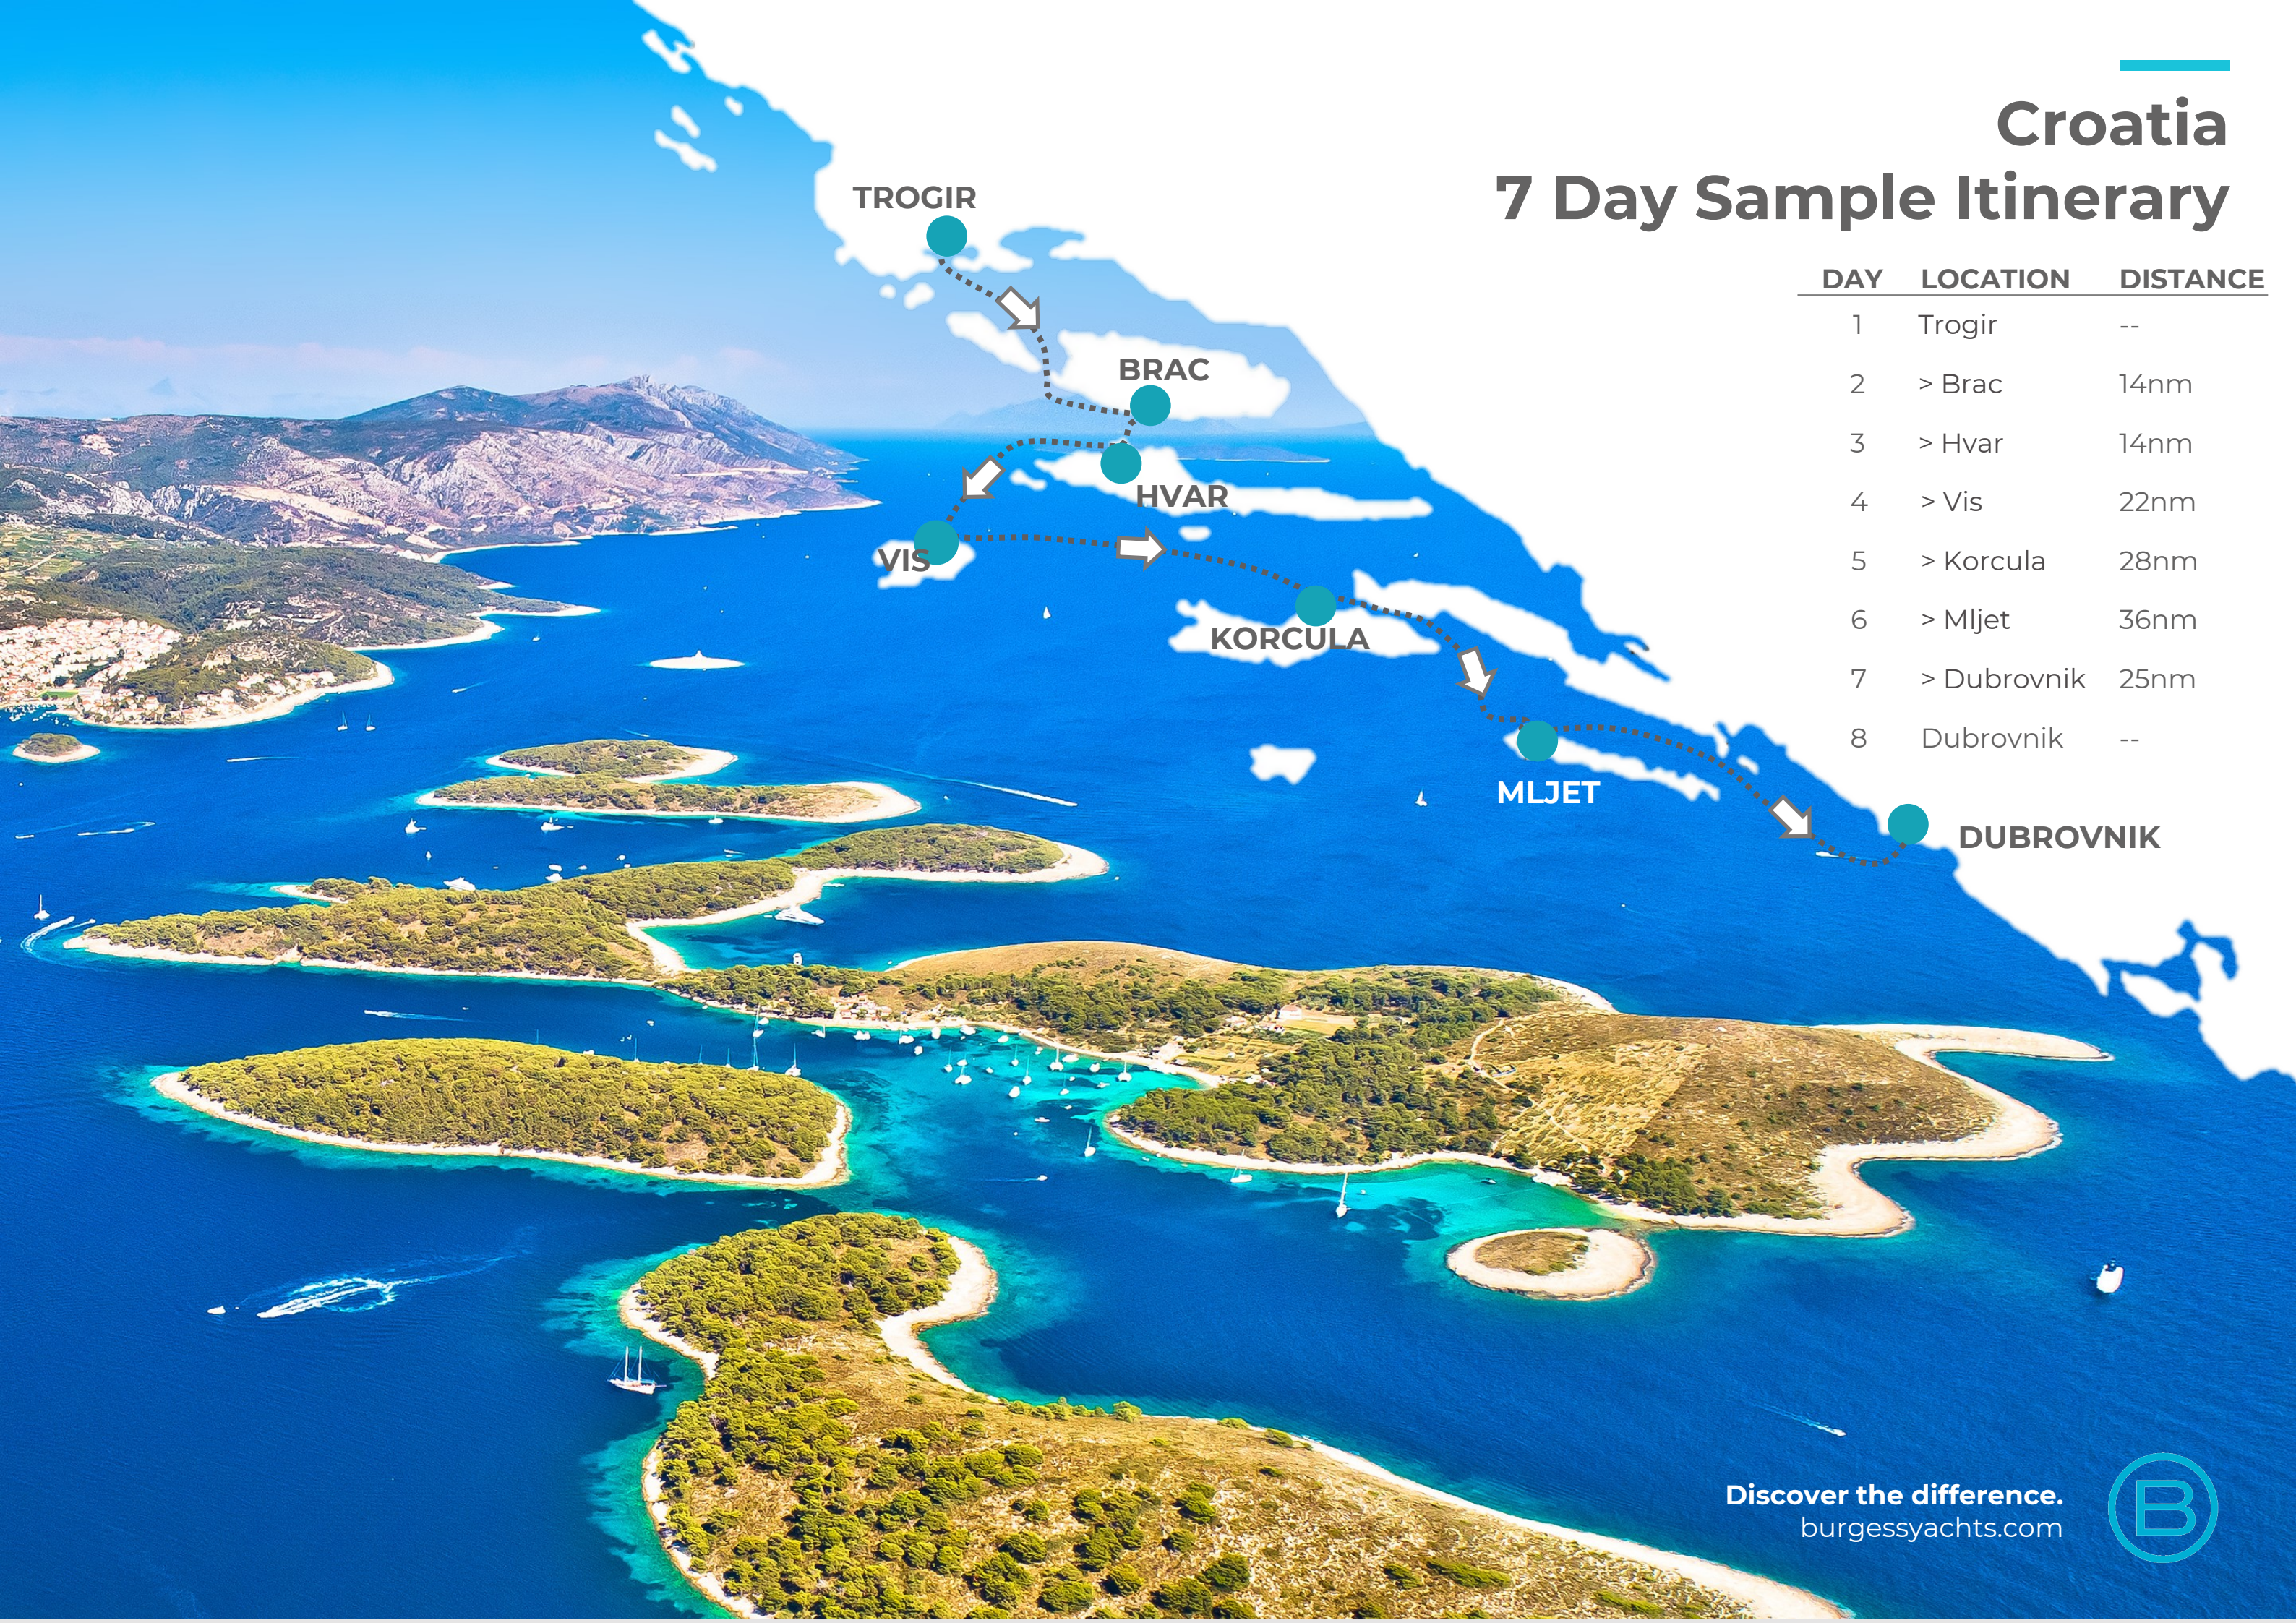

Croatia

7 Day Sample Itinerary

DAY	LOCATION	DISTANCE
1	Trogir	--
2	> Brac	14nm
3	> Hvar	14nm
4	> Vis	22nm
5	> Korcula	28nm
6	> Mljet	36nm
7	> Dubrovnik	25nm
8	Dubrovnik	--

Discover the difference.
burgessyachts.com